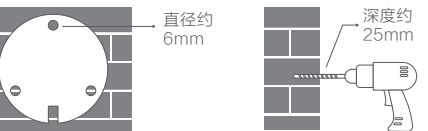

安装指引

1、定位钻孔

将定位贴纸贴在需安装摄像头的位置，在贴纸圆孔处钻孔，钻孔直径约为：6mm，孔深约为：25mm。

钻孔完成后，在贴纸圆孔处分别敲入 3 颗塑料膨胀螺母。