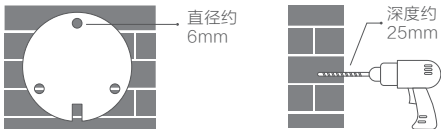

安装指引

1、定位钻孔

将定位贴纸贴在需安装摄像头的位置，在贴纸圆孔处钻孔，钻孔直径约为：6mm，孔深约为：25mm。

钻孔完成后，在贴纸圆孔处分别敲入 3 颗塑料膨胀螺母。