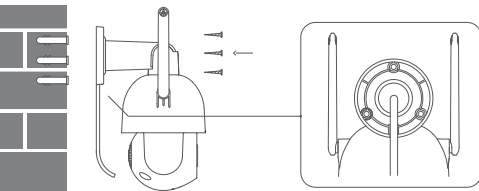

2、安装上墙

将电源线压在摄像头底座下，并对应拧入 3 颗螺丝。