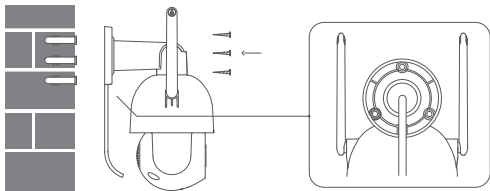

2、安装上墙

将电源线压在摄像头底座下，并对应拧入 3 颗螺丝。