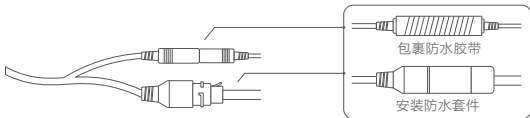

3、防水处理

摄像头主体安装完成后，用防水胶带包裹电源接口，并安装网口防水套件。