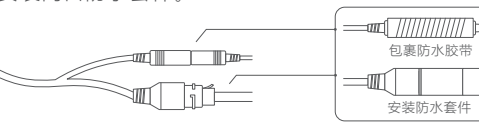

3、防水处理

摄像头主体安装完成后，用防水胶带包裹电源接口，并安装网口防水套件。