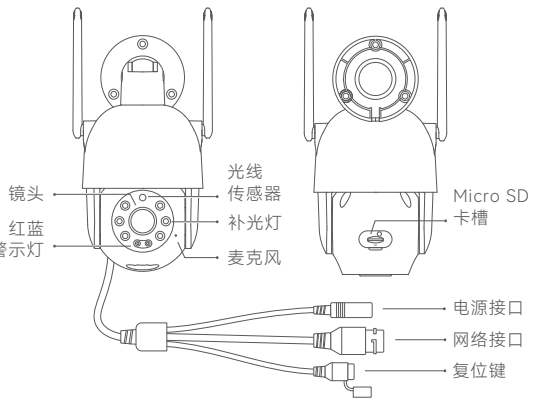

### 认识室外摄像头

复位键：长按复位键 5 秒后，设备会复位并重启。  
Micro SD 卡槽：最大支持 128GB。