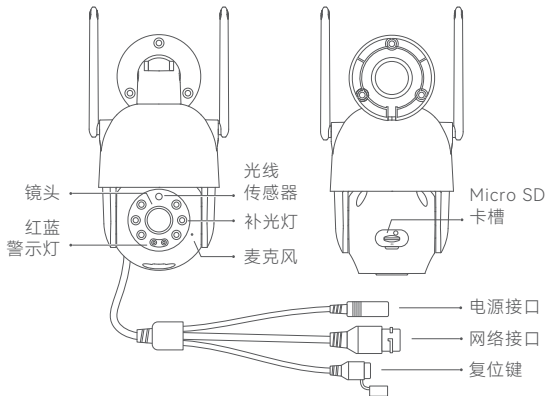

认识室外摄像头

复位键：长按复位键 5 秒后，设备会复位并重启。

Micro SD 卡槽：最大支持 128GB。